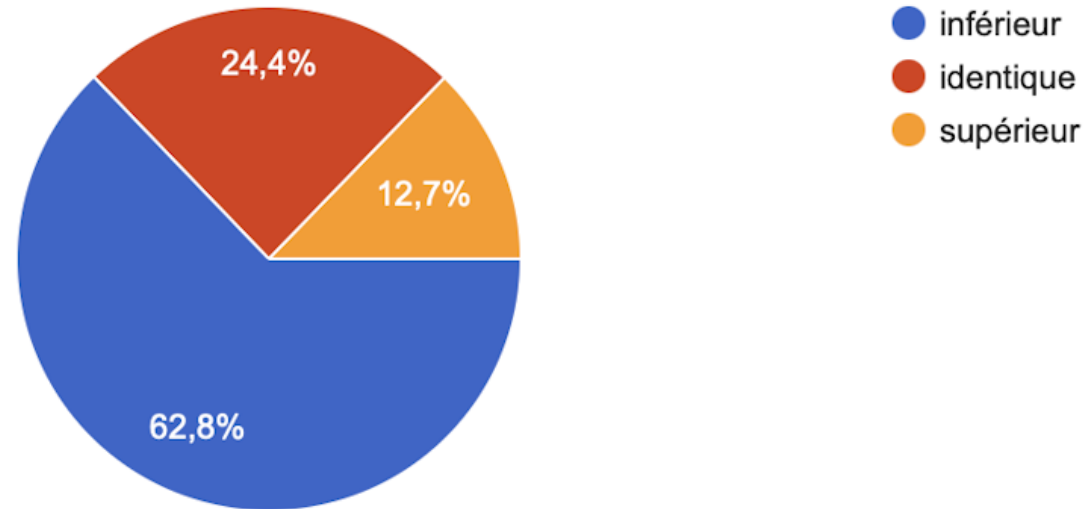

Comparé au nombre de places d'examen dont vous disposiez auparavant, et sans tenir compte des fluctuations saisonnières, le nombre de places d'examen dont vous disposez est-il?

761 réponses