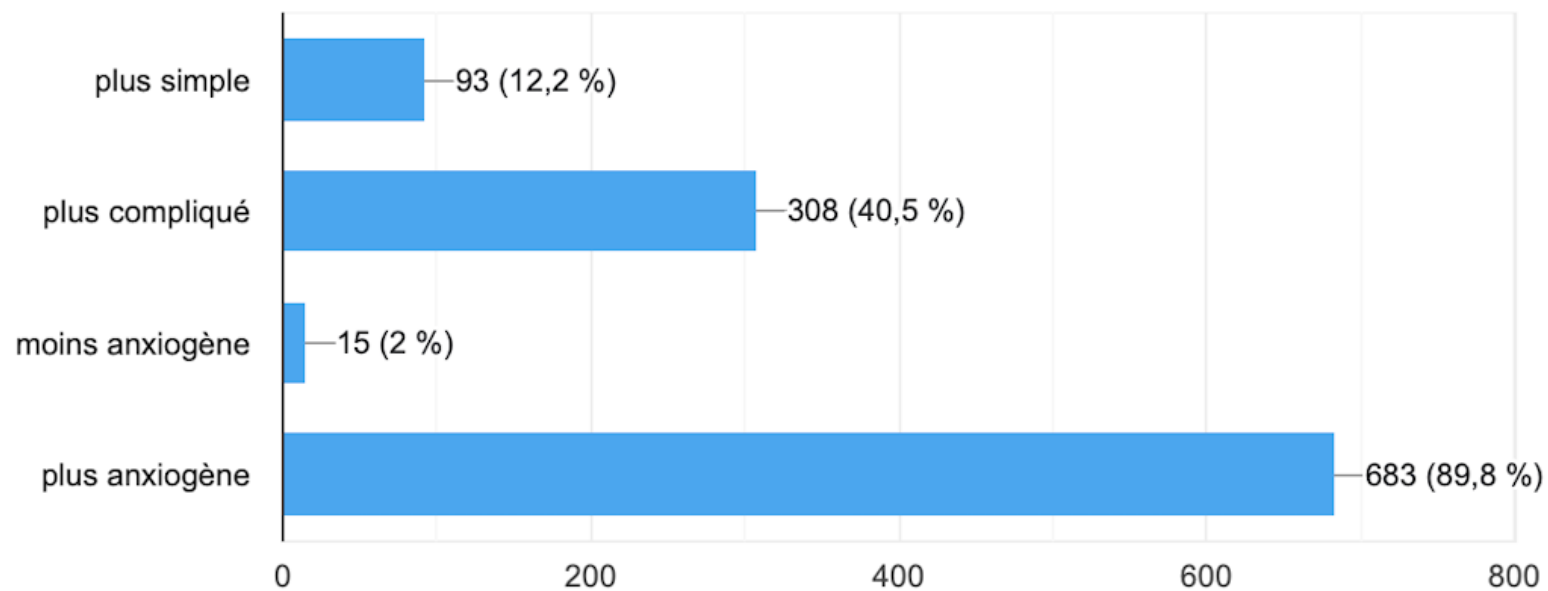

Sondage RDV Permis Juin 2023

permismag
Le magazine des auto-écoles

Quelle est votre impression générale sur la plateforme RDV Permis? Vous en êtes :

761 réponses

Comparé au nombre de places d'examen dont vous disposiez auparavant, et sans tenir compte des fluctuations saisonnières, le nombre de places d'examen dont vous disposez est-il?

761 réponses

Les horaires de mises en ligne des places vous conviennent-elles?

761 réponses

Comparé à Printel, diriez-vous que le système de réservation des places sur RDV

Permis est :

761 réponses

Depuis les annonces de la DSR fin avril, diriez-vous que les robots :