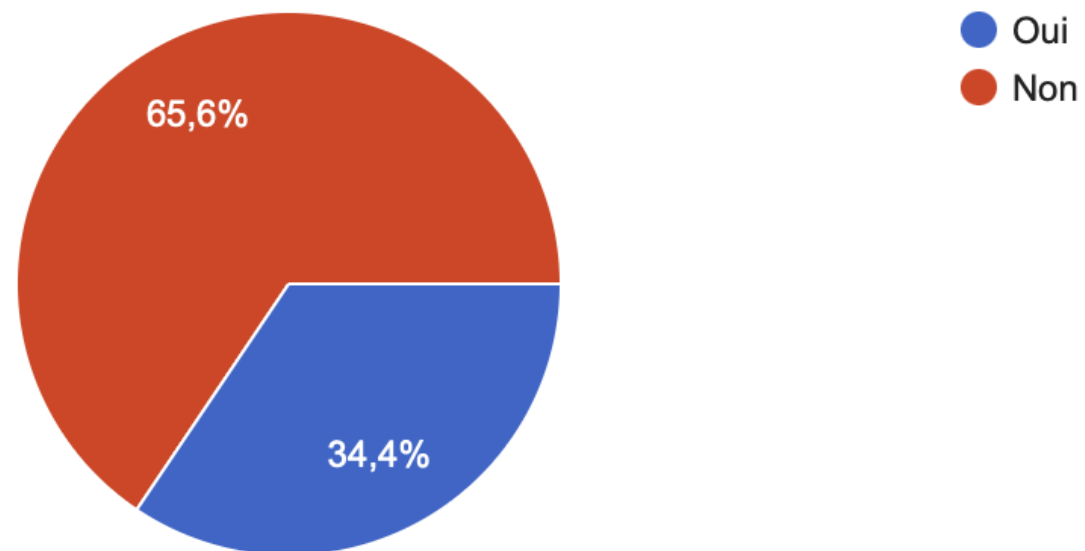

Les horaires de mises en ligne des places vous conviennent-elles?

761 réponses