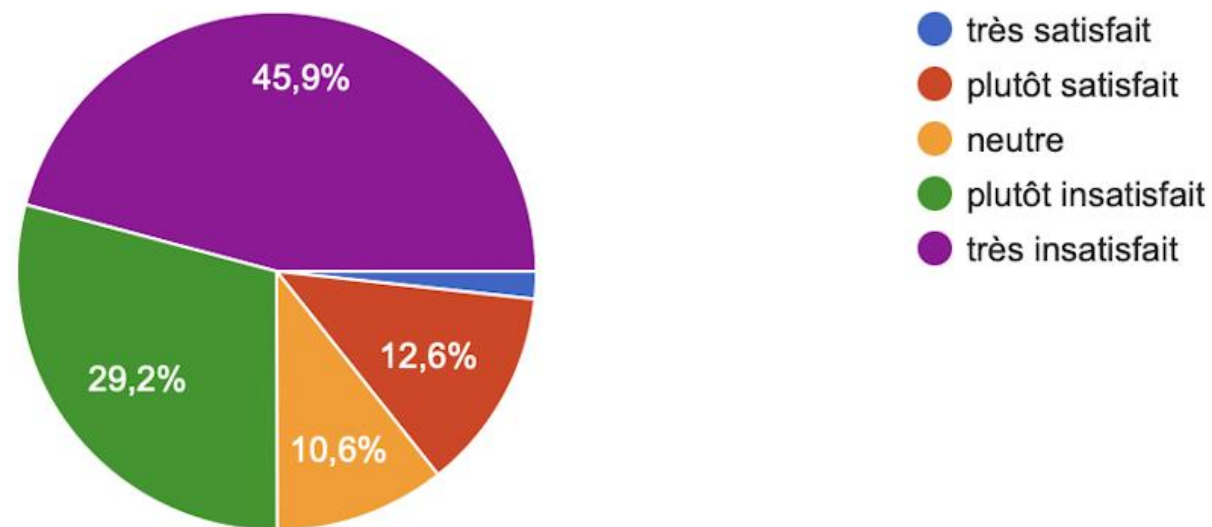

Sondage RDV Permis Juin 2023

permismag
Le magazine des auto-écoles

Quelle est votre impression générale sur la plateforme RDV Permis? Vous en êtes :

761 réponses

Comparé au nombre de places d'examen dont vous disposiez auparavant, et sans tenir compte des fluctuations saisonnières, le nombre de places d'examen dont vous disposez est-il?